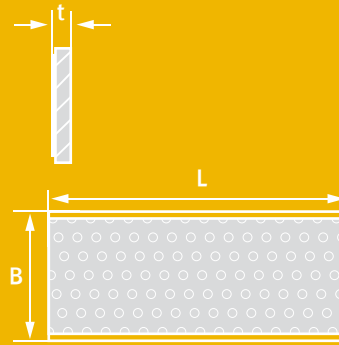

POA, POS

Also available in inch sizes!

POA Thrust washer

POS Strips

Art. Nr.	d / D x t	Art. Nr.	B x L x t
POA 10/1	10/20x1,5	POS 10200	200 x 500 x 1,0
POA 12/1	12/24x1,5	POS 15200	200 x 500 x 1,5
POA 14/1	14/26x1,5	POS 20200	200 x 500 x 2,0
POA 16/1	16/30x1,5	POS 25200	200 x 500 x 2,5
POA 18/1	18/32x1,5	POS 30200	200 x 500 x 3,0
POA 20/1	20/36x1,5		
POA 22/1	22/38x1,5		
POA 24/1	24/42x1,5		
POA 26/1	26/44x1,5		
POA 28/1	28/48x1,5		
POA 32/1	32/54x1,5		
POA 38/1	38/62x1,5		
POA 42/1	42/66x1,5		
POA 48/2	48/74x2		
POA 52/2	52/78x2		
POA 62/2	62/90x2		